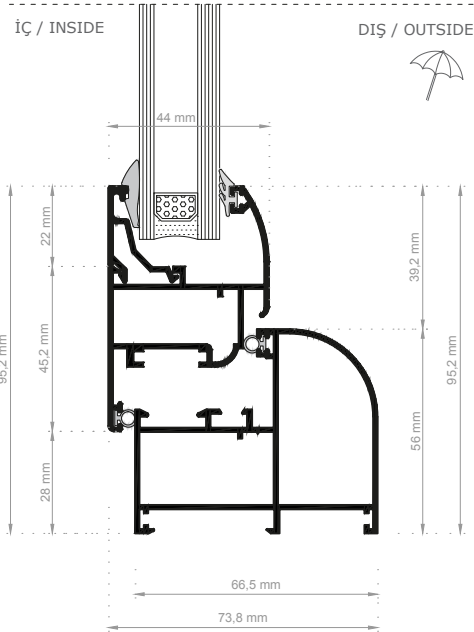

TEKNİK ÇİZİMLER - TECHNICAL DRAWING

OVAL 35