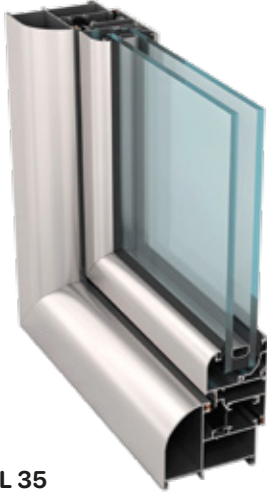

all about **aluminium**

OVAL 35-45

Door - Window Systems

Curved design lines for
elegance buildings

SARAY®

OVAL 35-45

OVAL 35

OVAL 45

Oval sistem, 35 ve 45 olarak iki ayrı versiyonu yer alan yalıtımsız kapı-pencere sistemidir.

Sistemin kasa ve kanat detaylarında yer alan dairesel formu sisteme daha fazla estetik bir bakış açısı kazandırmaktadır. Kapı ve pencere olarak istenilen açılım tiplerinin uygulandığı Oval serileri sayesinde yapılarda zengin kullanım alanları yer almaktadır. Oval 35 versiyonu ile 4 mm ile 22 mm, Oval 45 versiyonu ile de 6 mm ile 28 mm arasında cam sistem içerisinde uygulanabilmektedir.

Bariyersiz yapısı, özellikle ılıman hava şartlarına sahip bölgelerde kullanıcılara ideal bir alternatif seri sunmada etkili olmaktadır. Sistem içerisinde yer alan özel pervaz profilleri ile içte ve dışta pervaz uygulaması yapılabilmektedir.

Oval system is an uninsulated door-window system with two different versions as 35 and 45.

The circular form of the system, which is included in frame and vent details, gives the system a more aesthetic perspective. There are a lot of usage areas in buildings with Oval series in which the desired opening types such as doors and windows are applied. It can be applied in the glass system between 4 mm and 22 mm with the Oval 35 version and between 6 mm and 28 mm with the Oval 45 version.